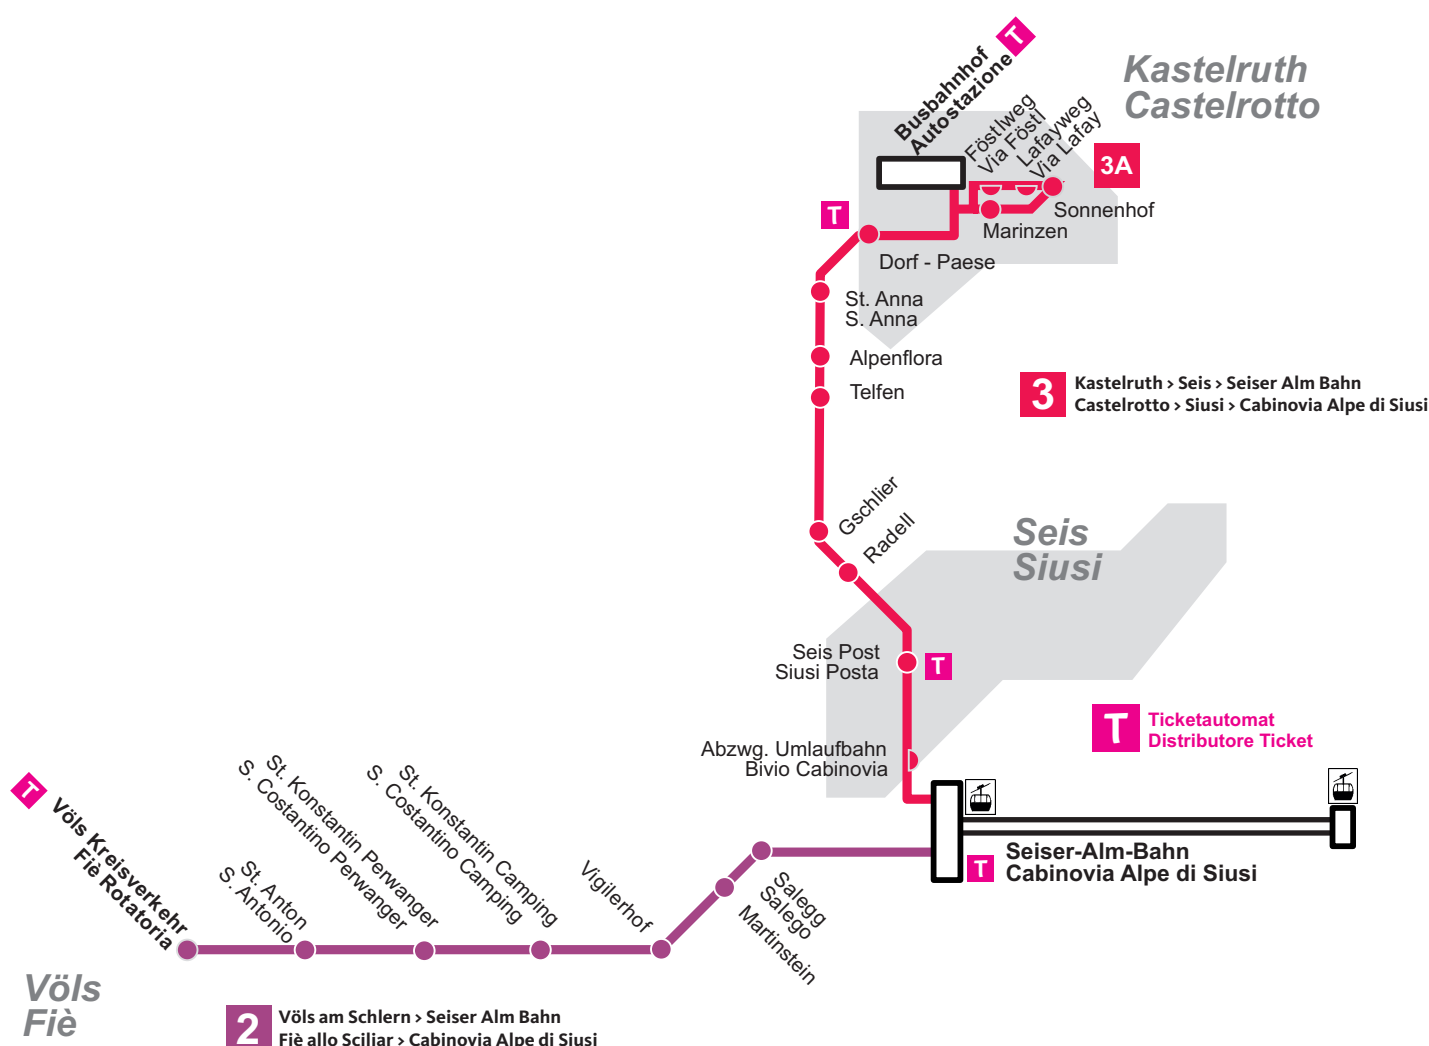

Fahrplan Orario

Linie - linea

2 3 Völs am Schlern–Seiser Alm Bahn–Seis–Kastelruth
Fiè allo Sciliar–Cabinovia Alpe di Siusi–Siusi–Castelrotto

2/3

Kastelruth > Seis > Seiser-Alm-Bahn > Völs am Schlern
Castelrotto > Siusi > Cabinovia Alpe di Siusi > Fiè allo Sciliar

18.05. > 08.06.2024
19.10. > 03.11.2024

Völs Kreisverkehr	8.00	8.30	9.00	9.30	10.00	10.30	11.00	11.30		13.50	14.20		Fiè Rotatoria
Seiser-Alm-Bahn an	8.10	8.40	9.10	9.40	10.10	10.40	11.10	11.40		14.00	14.30		a. Cabinovia Alpe di Siusi
Seiser-Alm-Bahn ab		8.50	9.20	9.50	10.20	10.50	11.20		13.10	14.05	14.35		p. Cabinovia Alpe di Siusi
Seis Post		8.52	9.22	9.52	10.22	10.52	11.22		13.12	14.07	14.37		Siusi Posta
Kastelruth Busbahnhof		9.00	9.30	10.00	10.30	11.00	11.30		13.20	14.15	14.45		Castelrotto Autostazione
Föstlweg (3A)		9.02	9.32	10.02									Via Föstl (3A)

Völs Kreisverkehr	14.50	15.20	15.50	16.20	16.50	17.20							Fiè Rotatoria
Seiser-Alm-Bahn an	15.00	15.30	16.00	16.30	17.00	17.30							a. Cabinovia Alpe di Siusi
Seiser-Alm-Bahn ab	15.05	15.35	16.05	16.35	17.05	17.35	18.20						p. Cabinovia Alpe di Siusi
Seis Post	15.07	15.37	16.07	16.37	17.07	17.37	18.22						Siusi Posta
Kastelruth Busbahnhof	15.15	15.45	16.15	16.45	17.15	17.45	18.30						Castelrotto Autostazione
Föstlweg (3A)		15.47	16.17	16.47	17.17	17.47							Via Föstl (3A)

hält nicht am Busbahnhof Seis / non si ferma all'autostazione di Siusi 3A: fährt bis Föstlweg / fino a Via Föstl verkehrt täglich/circola giornalmente