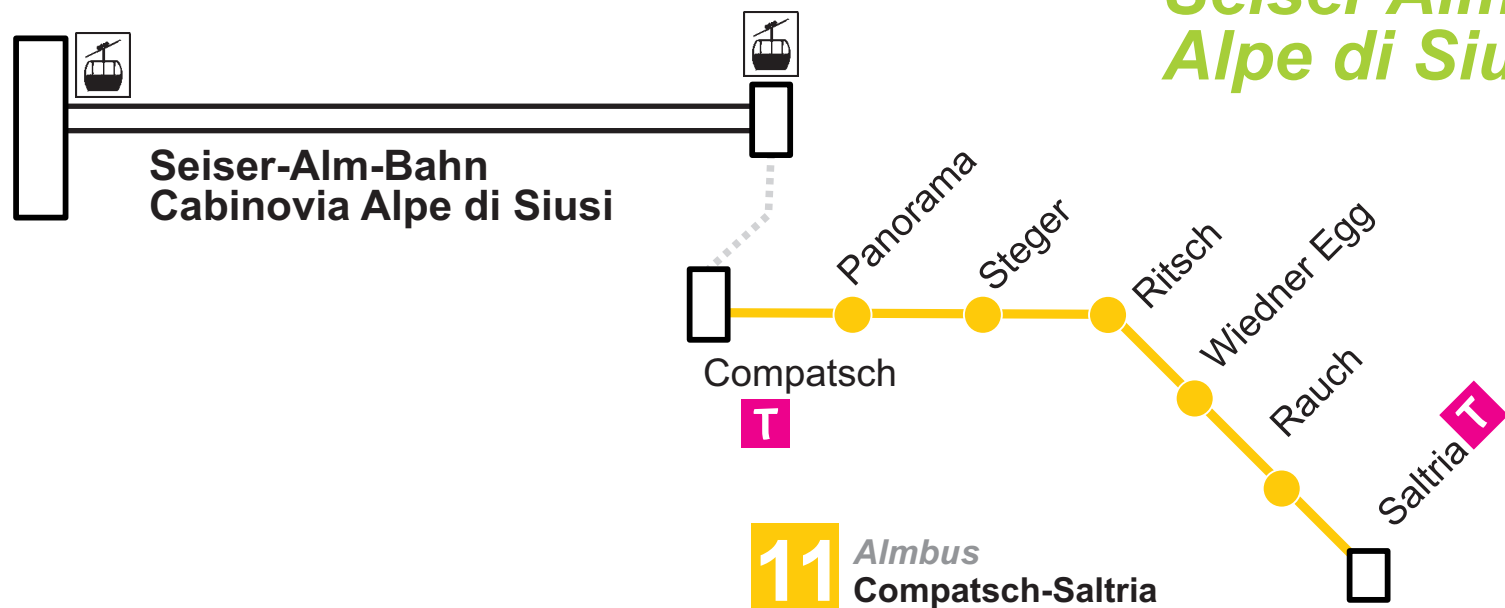

Fahrplan Orario

Linie - linea

11 Almbus Compatsch > Ritsch > Saltria

11

ALMBUS: Compatsch > Ritsch > Saltria

16.06. > 18.10.2024

Compatsch	8.30	9.00	9.20	9.40	10.00	10.20	10.40	11.00	11.20	11.40	12.00	12.35	13.15	13.50	Compatsch
Ritsch	8.35	9.05	9.25	9.45	10.05	10.25	10.45	11.05	11.25	11.45	12.05	12.40	13.20	13.55	Ritsch
Saltria	8.45	9.15	9.35	9.55	10.15	10.35	10.55	11.15	11.35	11.55	12.15	12.50	13.30	14.05	Saltria